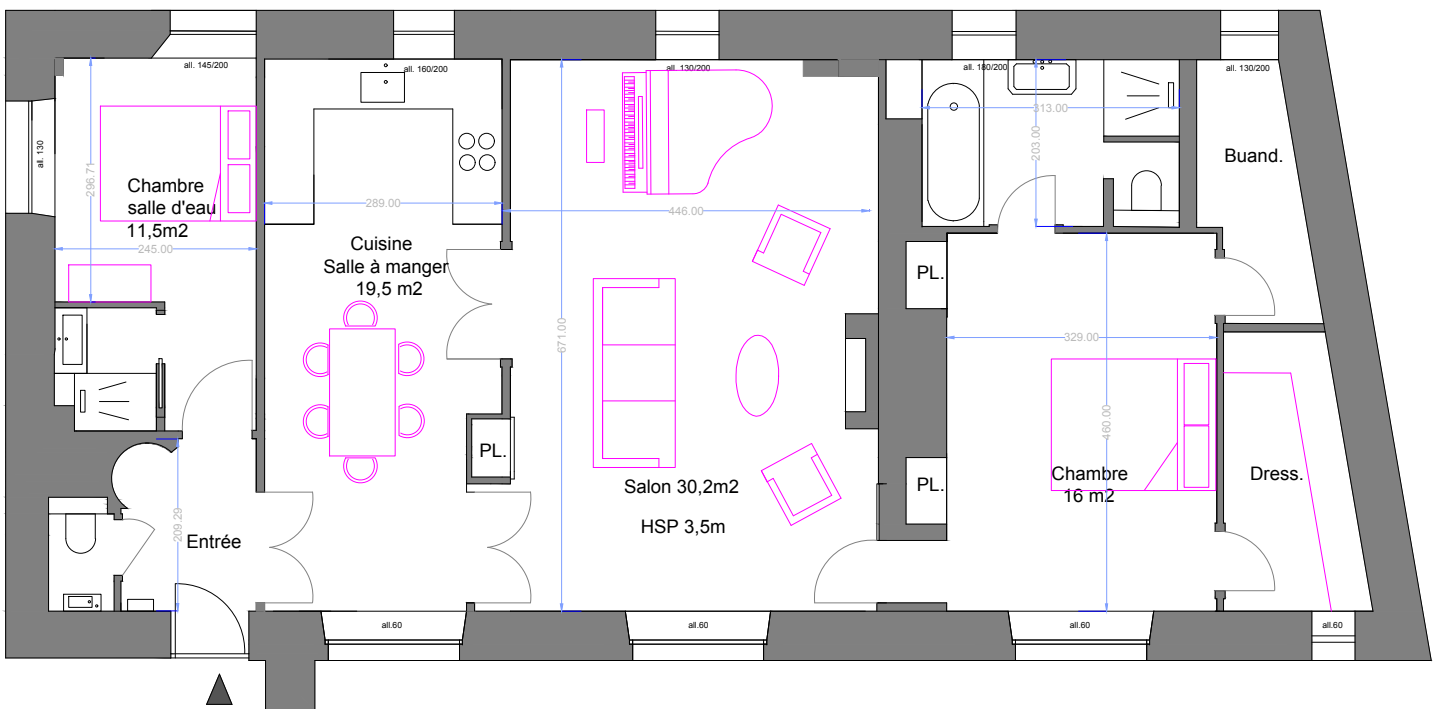

Jardin voisin
Orientation Est

Cour d'Honneur
Orientation ouest

PLAN ACTUEL

1er étage - 94,75m²

Jardin voisin
Orientation Est

Cour d'Honneur
Orientation ouest

VERSION 2 CHAMBRES

& 2 salles d'eau

1er étage - 94,75m²